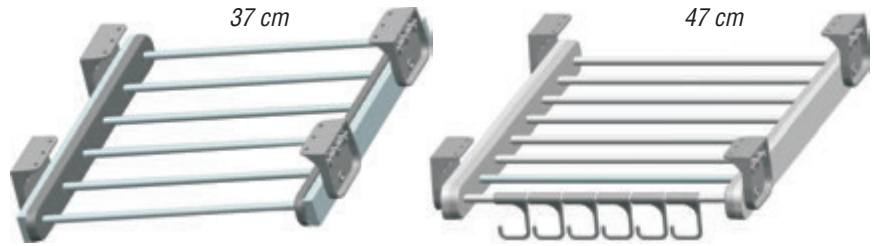

1. PANTOLON ASKILIĞI KOD:38015

EN	BOY	KOLİ	AĞIRLIK	m³
47	40	6		
47	45	6		
47	50	6		
37	40	6		
37	45	6		
37	50	6