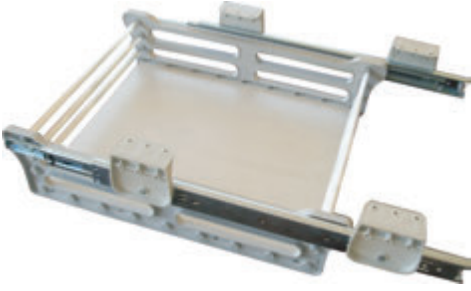

1. PANTOLON ASKILIĞI KOD:38015

EN	BOY	KOLİ	AĞIRLIK	m ³
47	40	6		
47	45	6		
47	50	6		
37	40	6		
37	45	6		
37	50	6		

2. PANTOLON ASKILIĞI KOD:38016

EN	BOY	KOLİ	AĞIRLIK	m ³
47	40	6		
47	45	6		
47	50	6		

3. PANTOLON ASKILIĞI KOD:38017

EN	BOY	KOLİ	AĞIRLIK	m ³
47	60	6		

KOD:38013 ÇEKMECE SEPETİ

EN	BOY	KOLİ	AĞIRLIK	m ³
47	40	6		
47	45	6		
47	50	6		

KOD:38014 KAZAKLIK

EN	BOY	KOLİ	AĞIRLIK	m ³
		6		

KOD:350 PLASTİK MENFEZ BEYAZ

KOD	ÖLÇÜ (cm)	KOLİ	AĞIRLIK	m ³
3502828	28 x 28	15		
3503540	35 x 40	15		
3504044	40 x 44	15		
3504052	40 x 52	15		